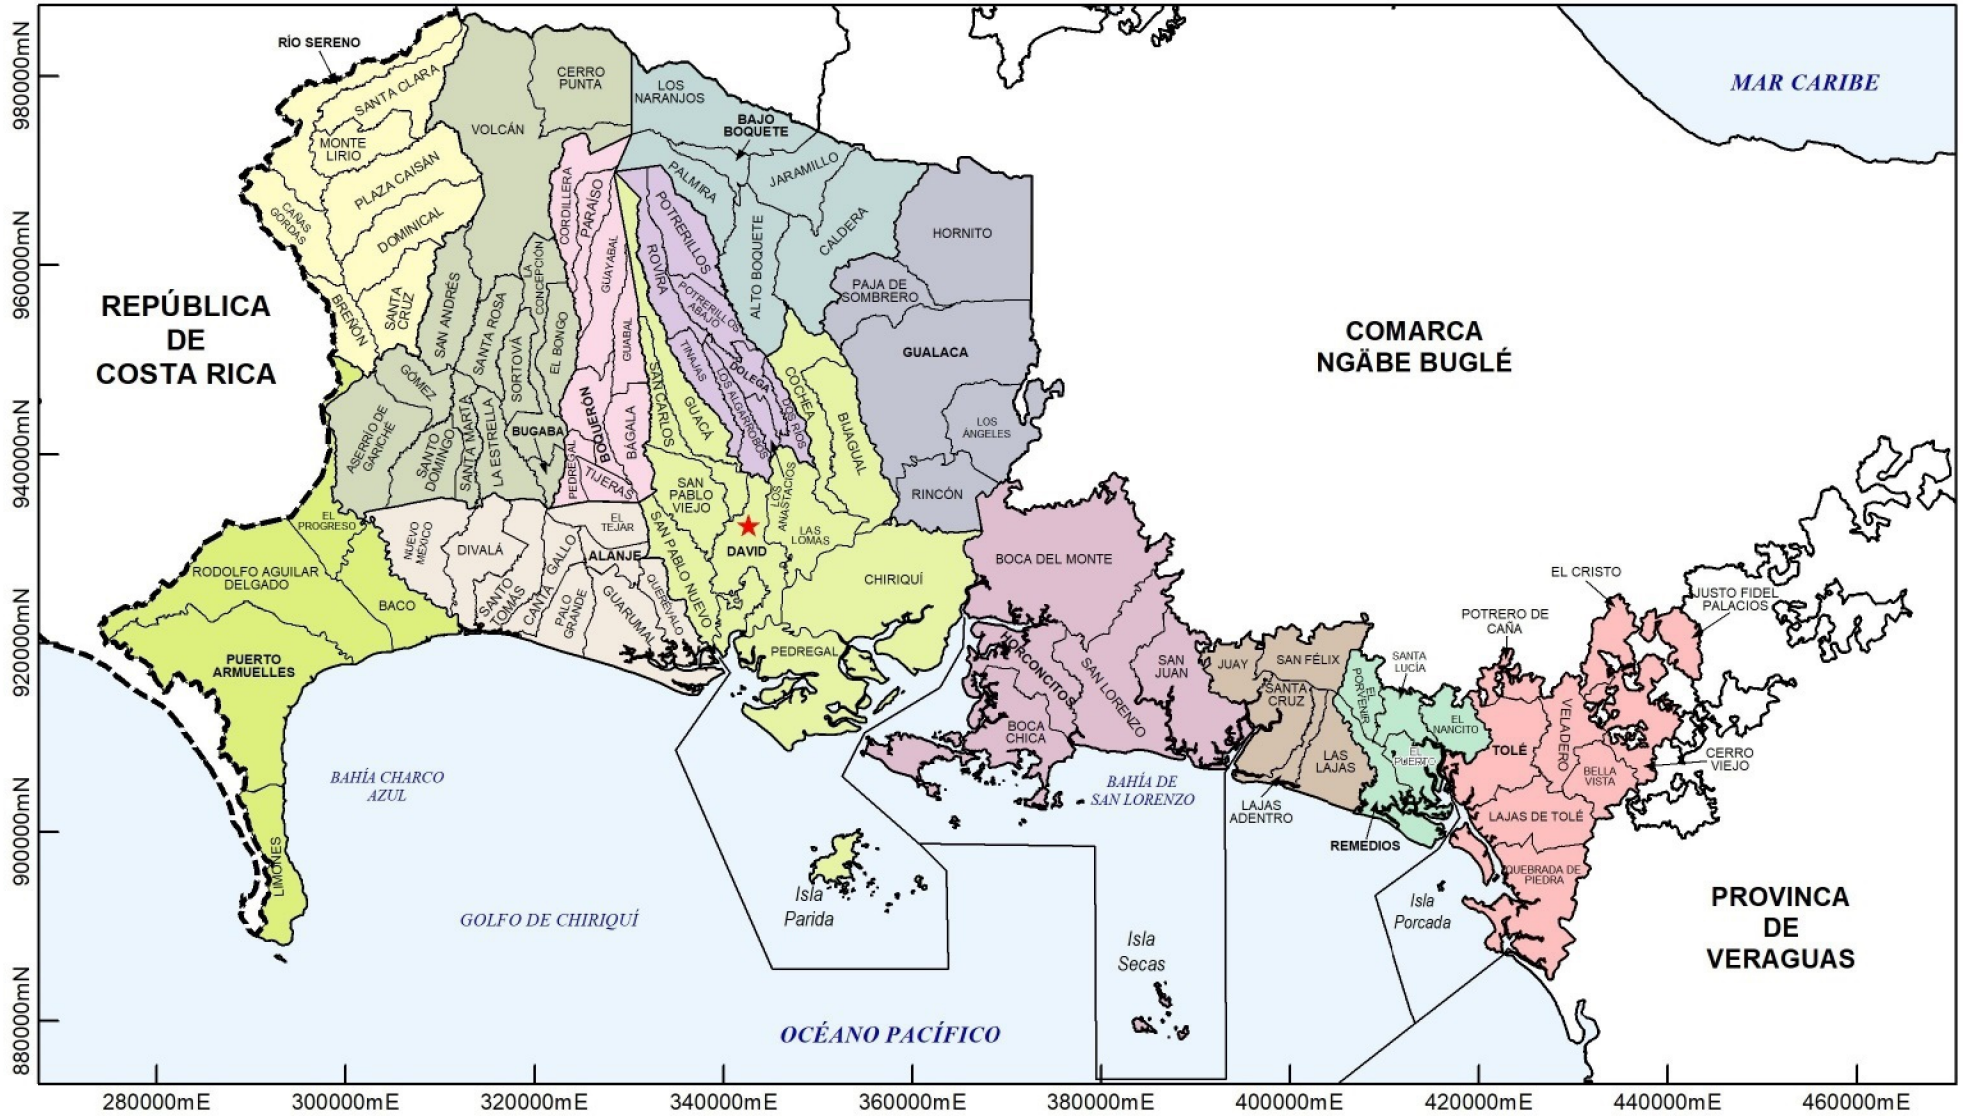

DIVISIÓN POLÍTICA ADMINISTRATIVA DE LA PROVINCIA DE CHIRIQUÍ, POR DISTRITOS Y CORREGIMIENTOS: AÑO 2010

LEYENDA

- ★ CABECERA DE PROVINCIA
- DISTRITOS**
- ALANJE
- BARÚ
- BOQUERÓN
- BOQUETE
- BUGABA
- DAVID
- DOLEGA
- GUALACA
- REMEDIOS
- RENACIMIENTO
- SAN FÉLIX
- SAN LORENZO
- TOLE

Escala Gráfica

Kilómetros

Fuente:
 Contraloría General de la República,
 Instituto Nacional de Estadística y Censo,
 Departamento de Cartografía y SIG

*13 DISTRITOS Y 96 CORREGIMIENTOS